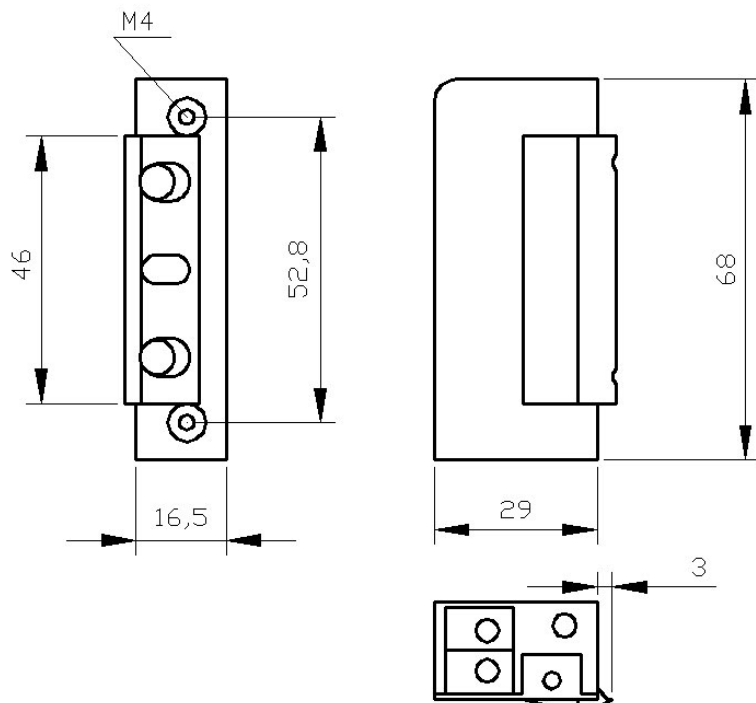

Zaczep R5

Cena brutto **59,90 zł**

Cena netto **48,70 zł**

Opis produktu

Elektrozaczep R5

Zaczep przeznaczony do zdalnego otwierania drzwi i furtek, lewych i prawych oraz dwuskrzydłowych. Może pracować z dowolnym domofonem, posiada bardzo małe wymiary i całkowicie zmniejszoną wysokość zaczepu elektromagnetycznego umożliwiającą montaż przy mniejszym podcięciu ościeżnicy. Jest to wersja podstawowa otwierająca po podaniu napięcia. Praca zaczepu charakteryzuje się cichym brzęczeniem. Wykonany z materiałów odpornych na korozję, więc może być montowany na zewnątrz jeśli będzie chroniony przed zalaniem oraz zamalowaniem.

Schemat wymiarów

Specyfikacja

Wymiary zewnętrzne obudowy	16,5mm x 29mm x 68mm
Masa	0,13 kg
Dopuszczalny nacisk drzwi podczas zwalniania zapadki	30N (3 kg)
Dopuszczalne obciążenie drzwi na zaczep	3000N (3000 kg)
Napięcie znamionowe U	10 ± 2V
Dopuszczalny czas nieprzerwanej pracy	30min
Zapadka	Regulowana w zakresie 3mm
Pobór prądu zmiennego (12V AC)	500mA
Pobór prądu zmiennego (12V DC)	600mA