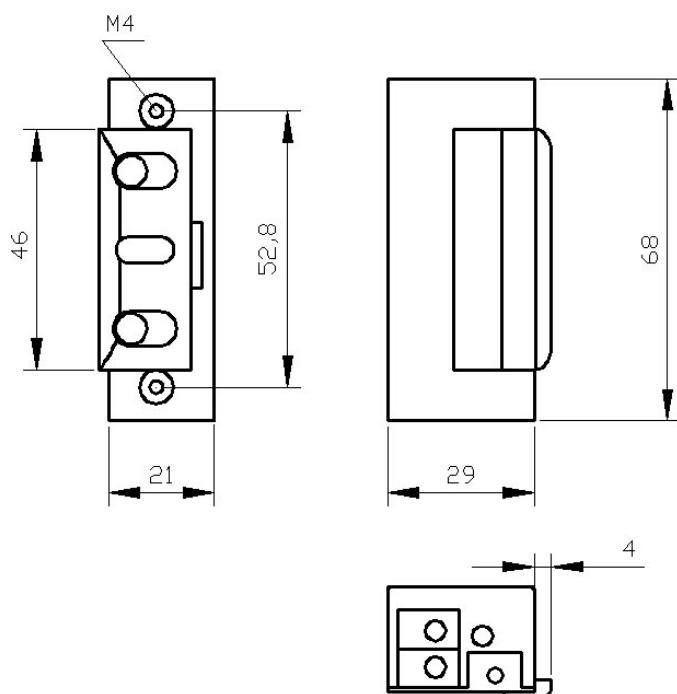

Link do produktu: <http://katalog.elfon.com.pl/zaczep-r4-z-pamiecia-p-263.html>

Zaczep R4 z pamięcią

Cena brutto **65,19 zł**

Cena netto **53,00 zł**

Opis produktu

Elektrozaczep R4 z pamięcią

Zaczep przeznaczony do zdalnego otwierania drzwi i furtek, lewych i prawych oraz dwuskrzydłowych. Może pracować z dowolnym domofonem, posiada bardzo małe wymiary i jest symetryczna co pozwoli na instalację w wykrzywionej futrynie lub spaczonych drzwiach. Jest to wersja z pamięcią która otwiera się przy jednym krótkim impulsie i zostaje otwarte do czasu aż drzwi zostaną otwarte i zamknięte. Praca zaczepu charakteryzuje się cichym brzęczeniem. Wykonany z materiałów odpornych na korozję, więc może być montowany na zewnątrz jeśli będzie chroniony przed zalaniem oraz zamalowaniem.

Schemat wymiarów

Specyfikacja

Wymiary zewnętrzne obudowy	21mm x 29mm x 68mm
Masa	0,16 kg
Dopuszczalny nacisk drzwi podczas zwalniania zapadki	30N (3 kg)
Dopuszczalne obciążenie drzwi na zaczep	3000N (3000 kg)
Napięcie znamionowe U	10 ± 2V
Dopuszczalny czas nieprzerwanej pracy	30min
Zapadka	Regulowana w zakresie 3mm
Pobór prądu zmiennego (12V AC)	530mA
Pobór prądu zmiennego (12V DC)	660mA