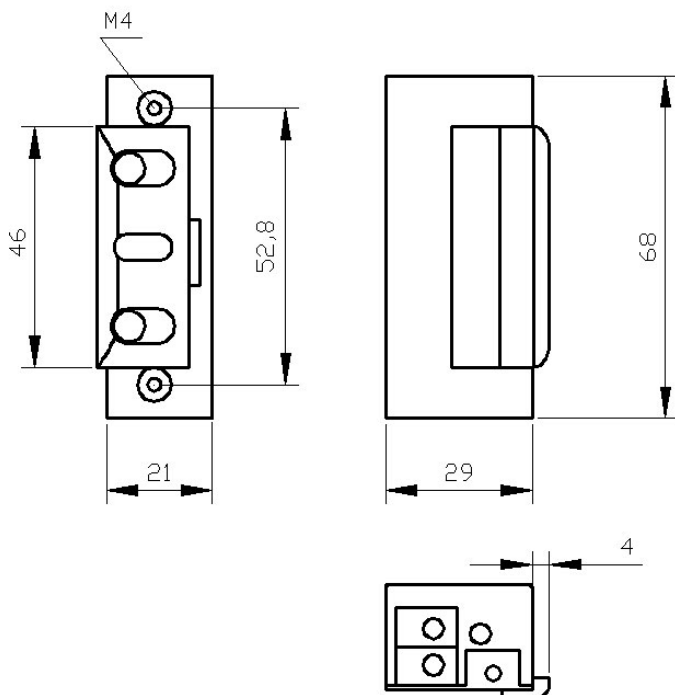

#### Schemat wymiarów

## Specyfikacja

Wymiary zewnętrzne obudowy	21mm x 29mm x 68mm
Masa	0,16 kg
Dopuszczalny nacisk drzwi podczas zwalniania zapadki	30N (3 kg)
Dopuszczalne obciążenie drzwi na zaczep	3000N (3000 kg)
Napięcie znamionowe U	10 ± 2V
Dopuszczalny czas nieprzerwanej pracy	30min
Zapadka	Regulowana w zakresie 3mm
Pobór prądu zmiennego (12V AC)	530mA
Pobór prądu zmiennego (12V DC)	660mA