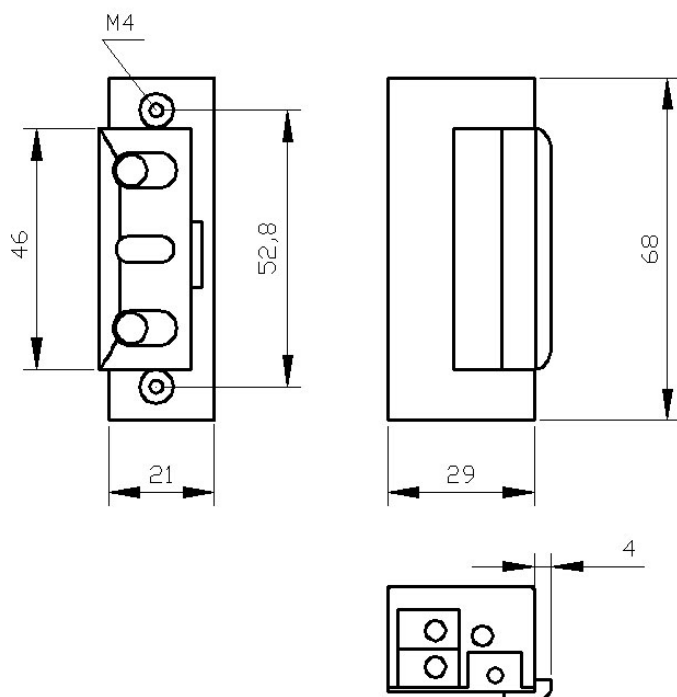

Link do produktu: <http://katalog.elfon.com.pl/zaczep-r4-z-blokada-i-pamiec-p-264.html>

## Zaczep R4 z blokadą i pamięcią

#### Schemat wymiarów

## Specyfikacja

Wymiary zewnętrzne obudowy	21mm x 29mm x 68mm
Masa	0,16 kg
Dopuszczalny nacisk drzwi podczas zwalniania zapadki	30N (3 kg)
Dopuszczalne obciążenie drzwi na zaczep	3000N (3000 kg)
Napięcie znamionowe U	10 ± 2V
Dopuszczalny czas nieprzerwanej pracy	30min
Zapadka	Regulowana w zakresie 3mm
Pobór prądu zmiennego (12V AC)	530mA
Pobór prądu zmiennego (12V DC)	660mA