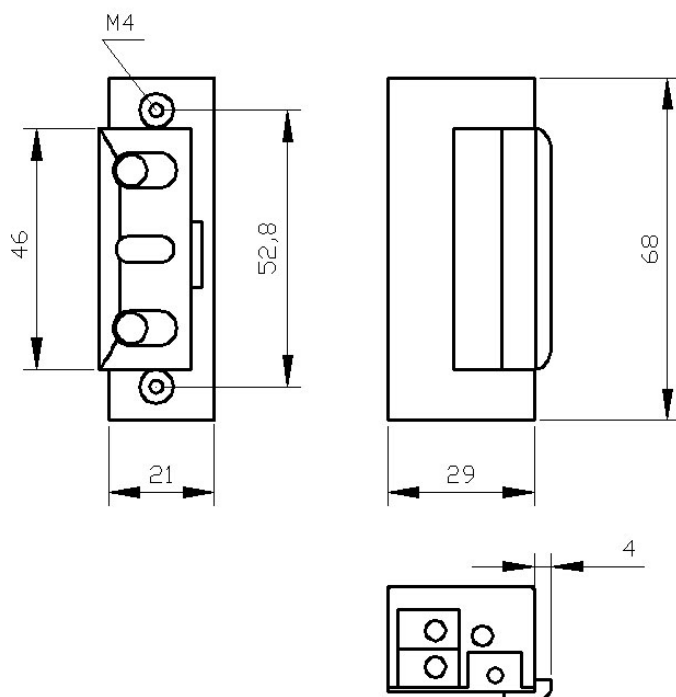

#### Elektrozaczep R4 rewersyjny

Zaczep przeznaczony do zdalnego otwierania drzwi i furtek, lewych i prawych oraz dwuskrzydłowych. Może pracować z dowolnym domofonem, posiada bardzo małe wymiary i jest symetryczna co pozwoli na instalację w wykrzywionej futrynie lub spaczonych drzwiach. Jest to wersja rewersyjna działająca na odwrót. Domyślnie zamek jest otwarty, po podaniu napięcia zamyka się. Przy zasileniu prądem stałym (DC) pracuje bezgłośnie, przy zmiennym (AC) nieprzerwanie brzęczy. Wykonany z materiałów odpornych na korozję, więc może być montowany na zewnątrz jeśli będzie chroniony przed zalaniem oraz zamalowaniem.

#### Schemat wymiarów

## Specyfikacja

Wymiary zewnętrzne obudowy	21mm x 29mm x 68mm
Masa	0,16 kg
Dopuszczalny nacisk drzwi podczas zwalniania zapadki	30N (3 kg)
Dopuszczalne obciążenie drzwi na zaczep	3000N (3000 kg)
Napięcie znamionowe U	11 ± 1V
Dopuszczalny czas nieprzerwanej pracy	Nieograniczony
Zapadka	Regulowana w zakresie 3mm
Pobór prądu zmiennego (12V AC)	270mA
Pobór prądu zmiennego (12V DC)	300mA