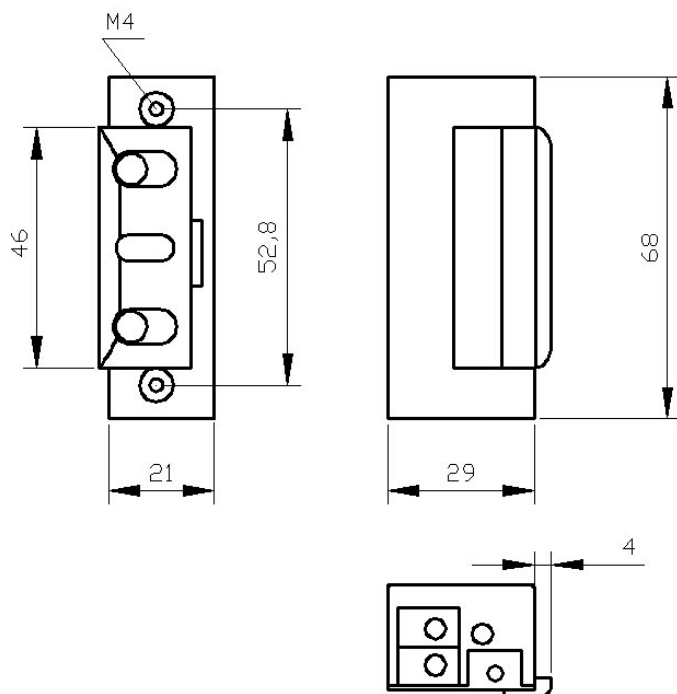

#### Elektrozaczep R4

Zaczep przeznaczony do zdalnego otwierania drzwi i furtek, lewych i prawych oraz dwuskrzydłowych. Może pracować z dowolnym domofonem, posiada bardzo małe wymiary i jest symetryczna co pozwoli na instalację w wykrzywionej futrynie lub spaczonych drzwiach. Jest to wersja podstawowa otwierająca po podaniu napięcia. Praca zaczepu charakteryzuje się cichym brzęczeniem. Wykonany z materiałów odpornych na korozję, więc może być montowany na zewnątrz jeśli będzie chroniony przed zalaniem oraz zamalowaniem.

#### Schemat wymiarów

## Specyfikacja

Wymiary zewnętrzne obudowy	21mm x 29mm x 68mm
Masa	0,16 kg
Dopuszczalny nacisk drzwi podczas zwalniania zapadki	30N (3 kg)
Dopuszczalne obciążenie drzwi na zaczep	3000N (3000 kg)
Napięcie znamionowe U	10 ± 2V
Dopuszczalny czas nieprzerwanej pracy	30min
Zapadka	Regulowana w zakresie 3mm
Pobór prądu zmiennego (12V AC)	530mA
Pobór prądu zmiennego (12V DC)	660mA