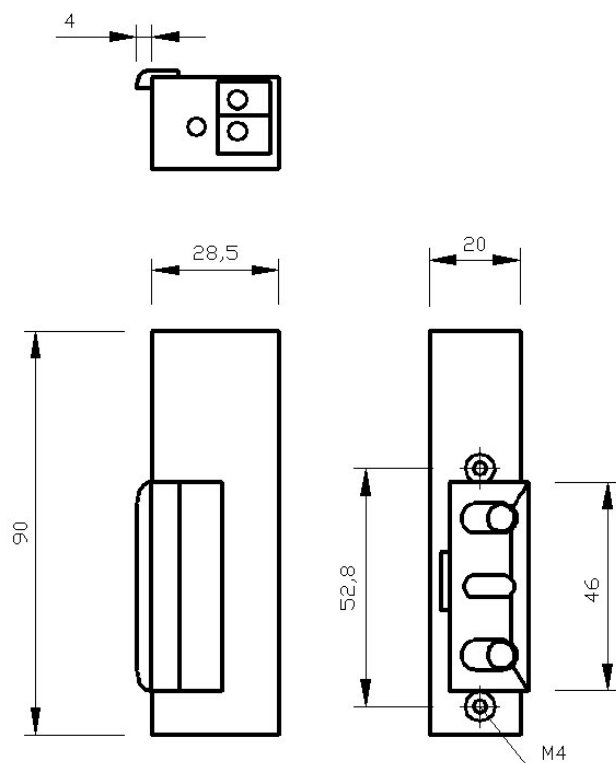

## Zaczep R3 lewy z pamięcią

#### Schemat wymiarów

## Specyfikacja

Wymiary zewnętrzne obudowy	20mm x 28,5mm x 90mm
Masa	0,2 kg
Dopuszczalny nacisk drzwi podczas zwalniania zapadki	30N (3 kg)
Dopuszczalne obciążenie drzwi na zaczep	3000N (3000 kg)
Napięcie znamionowe U	10 ± 2V
Dopuszczalny czas nieprzerwanej pracy	30min
Zapadka	Regulowana w zakresie 3mm
Pobór prądu zmiennego (12V AC)	420mA
Pobór prądu zmiennego (12V DC)	650mA