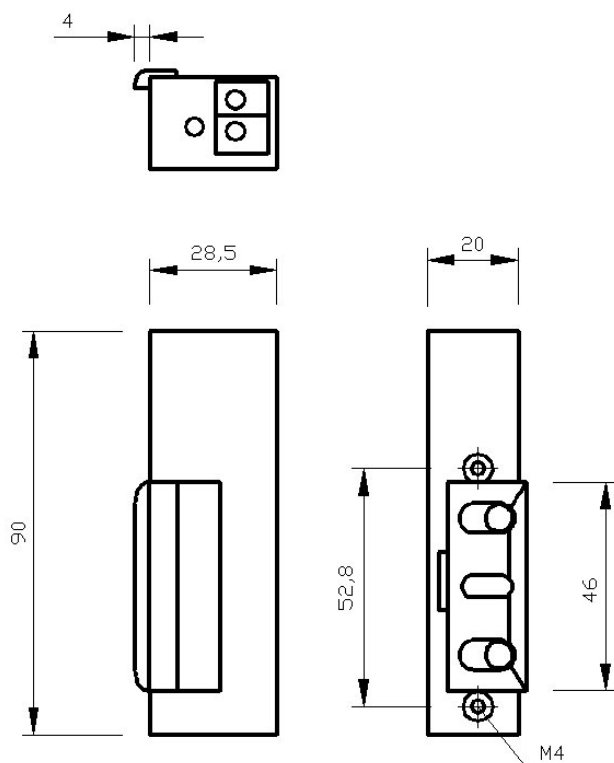

Link do produktu: <http://katalog.elfon.com.pl/zaczep-r3-lewy-z-pamiecia-p-260.html>

Zaczep R3 lewy z pamięcią

Cena brutto **55,35 zł**

Cena netto **45,00 zł**

Opis produktu

Elektrozaczep R3 lewy

Zaczep przeznaczony do zdalnego otwierania drzwi i furtek, lewych oraz dwuskrzydłowych. Może pracować z domofonem przy wszelkiego rodzaju drzwiach. Małe wymiary sprawiają, że mieści się w większości ościeżnic. Jest to wersja z pamięcią która otwiera się przy jednym krótkim impulsie i zostaje otwarte do czasu aż drzwi zostaną otwarte i zamknięte. Praca zaczepu charakteryzuje się cichym brzęczeniem. Wykonany z materiałów odpornych na korozję, więc może być montowany na zewnątrz jeśli będzie chroniony przed zalaniem oraz zamalowaniem.

Schemat wymiarów

Specyfikacja

Wymiary zewnętrzne obudowy	20mm x 28,5mm x 90mm
Masa	0,2 kg
Dopuszczalny nacisk drzwi podczas zwalniania zapadki	30N (3 kg)
Dopuszczalne obciążenie drzwi na zaczep	3000N (3000 kg)
Napięcie znamionowe U	10 ± 2V
Dopuszczalny czas nieprzerwanej pracy	30min
Zapadka	Regulowana w zakresie 3mm
Pobór prądu zmiennego (12V AC)	420mA
Pobór prądu zmiennego (12V DC)	650mA