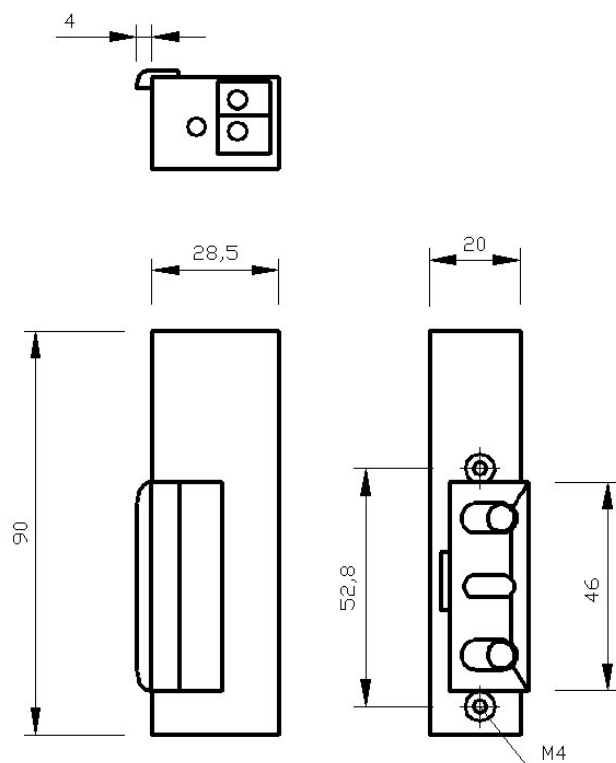

#### Schemat wymiarów

## Specyfikacja

Wymiary zewnętrzne obudowy	20mm x 28,5mm x 90mm
Masa	0,2 kg
Dopuszczalny nacisk drzwi podczas zwalniania zapadki	30N (3 kg)
Dopuszczalne obciążenie drzwi na zaczep	3000N (3000 kg)
Napięcie znamionowe U	10 ± 2V
Dopuszczalny czas nieprzerwanej pracy	30min
Pobór prądu zmiennego (12V AC)	420mA
Pobór prądu zmiennego (12V DC)	650mA