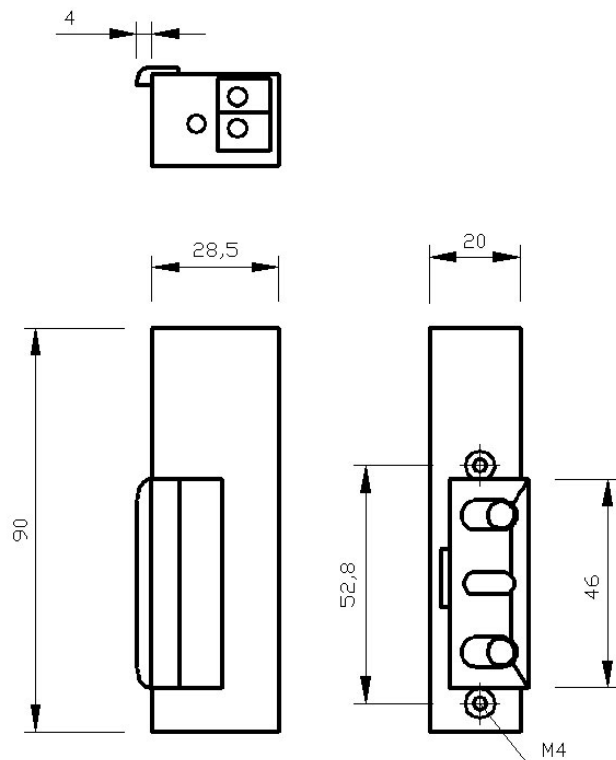

#### Schemat wymiarów

## Specyfikacja

Wymiary zewnętrzne obudowy	20mm x 28,5mm x 90mm
Masa	0,2 kg
Dopuszczalny nacisk drzwi podczas zwalniania zapadki	30N (3 kg)
Dopuszczalne obciążenie drzwi na zaczep	3000N (3000 kg)
Napięcie znamionowe U	10 ± 2V
Dopuszczalny czas nieprzerwanej pracy	30min
Pobór prądu zmiennego (12V AC)	420mA
Pobór prądu zmiennego (12V DC)	650mA