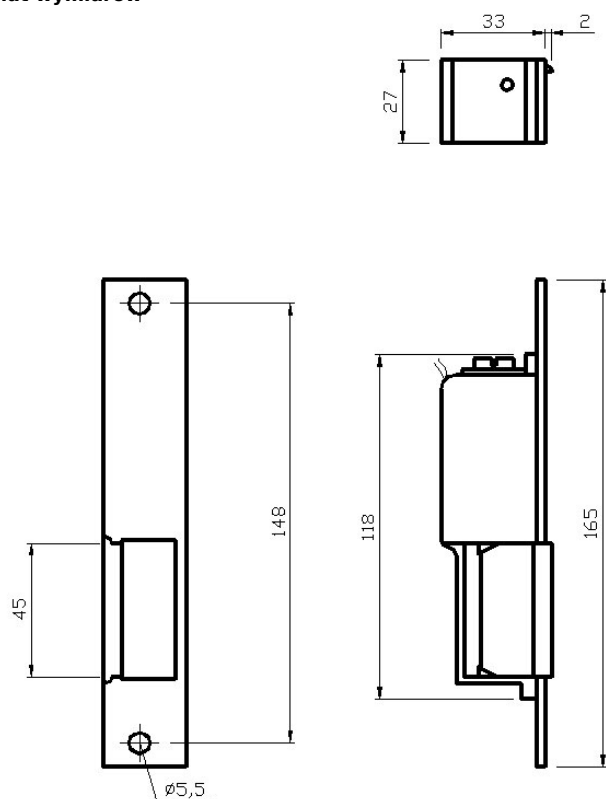

#### Schemat wymiarów

## Specyfikacja

Wymiary zewnętrzne obudowy	27mm x 33mm x 118mm
Masa	0,25 kg
Dopuszczalny nacisk drzwi podczas zwalniania zapadki	30N (3 kg)
Dopuszczalne obciążenie drzwi na zaczep	2500N (250 kg)
Napięcie znamionowe U	10 ± 2V
Dopuszczalny czas nieprzerwanej pracy	30min
Pobór prądu zmiennego (12V AC)	530mA
Pobór prądu zmiennego (12V DC)	---mA