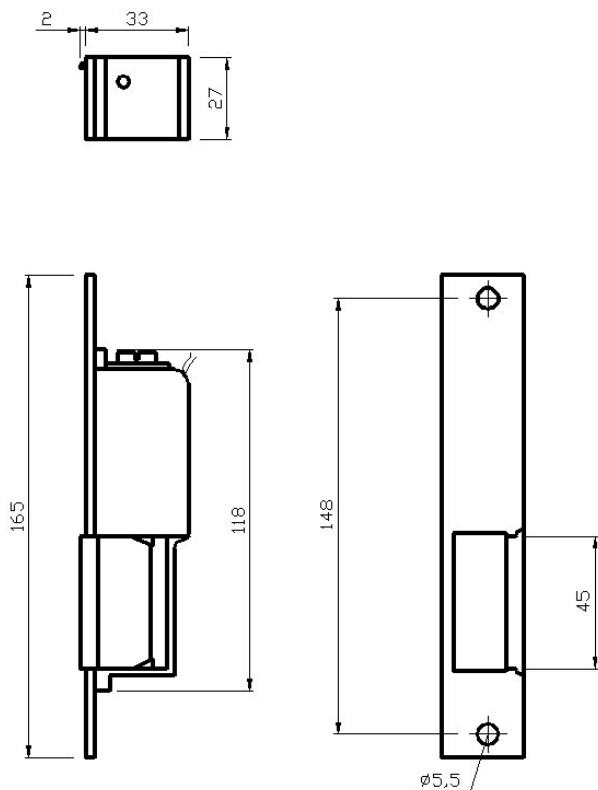

Link do produktu: <http://katalog.elfon.com.pl/zaczep-r2-lewy-p-256.html>

Zaczep R2 lewy

Cena brutto **39,36 zł**

Cena netto **32,00 zł**

Opis produktu

Elektrozaczep R2 lewy

Zaczep przeznaczony do zdalnego otwierania drzwi i furtek, lewych. Może pracować z domofonem przy wszelkiego rodzaju drzwiach. Jest to wersja podstawowa otwierająca po podaniu napięcia. Praca zacze­pu charakteryzuje się cichym brzęczeniem. Do montażu wymagany jest dodatkowy szyld, montować cewką do góry, zgodnie z oznaczeniami. Należy chronić go przed warunkami atmosferycznymi zamalowaniem bądź wilgocią. Wykonany jest z stopów aluminium.

Schemat wymiarów

Specyfikacja

Wymiary zewnętrzne obudowy	27mm x 33mm x 118mm
Masa	0,25 kg
Dopuszczalny nacisk drzwi podczas zwalniania zapadki	30N (3 kg)
Dopuszczalne obciążenie drzwi na zaczep	2500N (250 kg)
Napięcie znamionowe U	10 ± 2V
Dopuszczalny czas nieprzerwanej pracy	30min
Pobór prądu zmiennego (12V AC)	530mA
Pobór prądu zmiennego (12V DC)	---mA