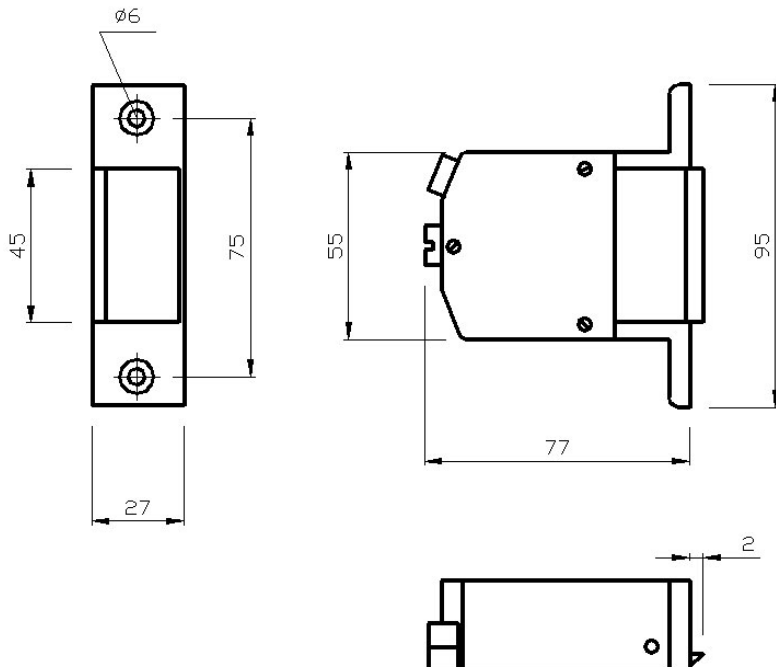

Link do produktu: <http://katalog.elfon.com.pl/zaczep-r1-szeroki-p-255.html>

Zaczep R1 szeroki

Cena brutto **39,36 zł**

Cena netto **32,00 zł**

Opis produktu

Elektrozaczep R1 szeroki

Zaczep przeznaczony do zdalnego otwierania drzwi i furtek, lewych i prawych oraz dwuskrzydłowych. Może pracować z domofonem przy wszelkiego rodzaju drzwiach. Jest to wersja podstawowa otwierająca po podaniu napięcia. Praca zaczeu charakteryzuje się cichym brzęczeniem. Do montażu wymagany jest dodatkowy szyld. Należy chronić go przed warunkami atmosferycznymi zamalowaniem bądź wilgocią. Wykonany jest z stopów aluminium.

Schemat wymiarów

Specyfikacja

Wymiary zewnętrzne obudowy	27mm x 55mm x 77mm
Masa	0,24 kg
Dopuszczalny nacisk drzwi podczas zwalniania zapadki	30N (3 kg)
Dopuszczalne obciążenie drzwi na zaczep	3500N (350 kg)
Napięcie znamionowe U	10 ± 2V
Dopuszczalny czas nieprzerwanej pracy	30min
Pobór prądu zmiennego (12V AC)	510mA
Pobór prądu zmiennego (12V DC)	940mA