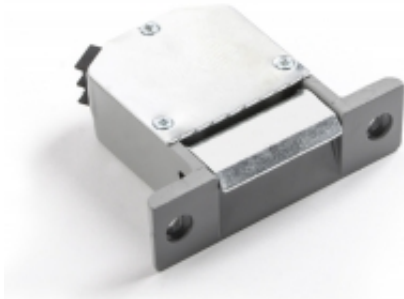

Link do produktu: <http://katalog.elfon.com.pl/zaczep-r1-szeroki-p-255.html>

Zaczep R1 szeroki

Cena brutto **39,36 zł**

Cena netto **32,00 zł**

Opis produktu

Elektrozaczep R1 szeroki

Zaczep przeznaczony do zdalnego otwierania drzwi i furtek, lewych i prawych oraz dwuskrzydłowych. Może pracować z domofonem przy wszelkiego rodzaju drzwiach. Jest to wersja podstawowa otwierająca po podaniu napięcia. Praca zaczeu charakteryzuje się cichym brzęczeniem. Do montażu wymagany jest dodatkowy szyld. Należy chronić go przed warunkami atmosferycznymi zamalowaniem bądź wilgocią. Wykonany jest z stopów aluminium.

Schemat wymiarów

Specyfikacja

Wymiary zewnętrzne obudowy	27mm x 55mm x 77mm
Masa	0,24 kg
Dopuszczalny nacisk drzwi podczas zwalniania zapadki	30N (3 kg)
Dopuszczalne obciążenie drzwi na zaczep	3500N (350 kg)
Napięcie znamionowe U	10 ± 2V
Dopuszczalny czas nieprzerwanej pracy	30min
Pobór prądu zmiennego (12V AC)	510mA
Pobór prądu zmiennego (12V DC)	940mA