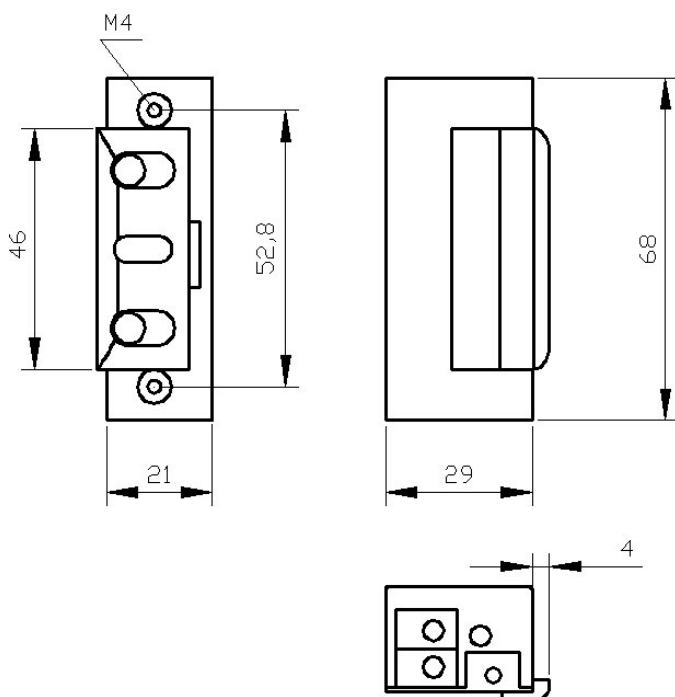

Link do produktu: <http://katalog.elfon.com.pl/zaczep-r4-z-blokada-i-pamieciami-p-264.html>

Zaczep R4 z blokadą i pamięcią

Opis produktu

Elektrozaczep R4 z blokadą i pamięcią

Zaczep przeznaczony do zdalnego otwierania drzwi i furtek, lewych i prawych oraz dwuskrzydłowych. Może pracować z dowolnym domofonem, posiada bardzo małe wymiary i jest symetryczna co pozwoli na instalację w wykrzywionej futrynie lub spaczonych drzwiach. Jest to wersja z blokadą i pamięcią, blokada umożliwia otwarcie drzwi na stałe bez użycia impulsu elektrycznego, natomiast funkcja pamięci otwiera się przy jednym krótkim impulsie i zostaje otwarte do czasu aż drzwi zostaną otwarte i zamknięte. Praca zaczepu charakteryzuje się cichym brzęczeniem. Wykonany z materiałów odpornych na korozję, więc może być montowany na zewnątrz jeśli będzie chroniony przed zalaniem oraz zamalowaniem.

Schemat wymiarów

Specyfikacja

Wymiary zewnętrzne obudowy	21mm x 29mm x 68mm
Masa	0,16 kg
Dopuszczalny nacisk drzwi podczas zwalniania zapadki	30N (3 kg)
Dopuszczalne obciążenie drzwi na zaczep	3000N (3000 kg)
Napięcie znamionowe U	10 ± 2V
Dopuszczalny czas nieprzerwanej pracy	30min
Zapadka	Regulowana w zakresie 3mm
Pobór prądu zmiennego (12V AC)	530mA
Pobór prądu zmiennego (12V DC)	660mA